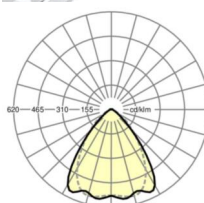

параметры

номер заказа	19530024350
код EAN	4020863440894
номер таможенного тарифа	94051190
Знак прохождения контроля	IP 20, класс защиты I, ENEC10 VDE, F, HACCP DIN10500/Food/IFS-пригодность для применения/BRC, Indoor, CE
Степень ударопрочности IK	IK03 (-20°C bis 40°C)
Температура окружающей среды	ta -20°C в 40°C
Гарантийный срок	5 лет
Государственные программы поддержки	BEG - государственные субсидии для энергосберегающих зданий (действительна только для Германии)

электротехника

Балласт	Электронный драйвер (1 штука)
Мощность системы	52W
сетевое напряжение	230V/50Hz
автоматический предохранитель (пусковой ток)	17 штук/B10, 28 штук/B16, 29 штук/C10, 48 штук/C16
класс энергосбережения/Источник света	C

Оптика

Оснастка	LED, цветопередача/оттенок света CRI ≥ 80 / 3000K
Допуск для координаты цветности (MacAdam)	3SDCM
Номинальный световой поток	9032lm
Срок службы LED	70000h L80/B10 (Tq 40°C), 100000h L80/B50 (Tq 35°C)
светоотдача светильников	175lm/W
Угол излучения	80° (C0) / 75° (C90)
UGR поп./вдоль	19.4 / 20.1

DEEP-LINK

<https://www.regiolux.de/ru/article/19530024350>

Ссылка	LED 10000lm 830
ηLB	100 %
Φ ↓/↑	98 % / 2 %
UGR поп./вдоль	19.4 / 20.1